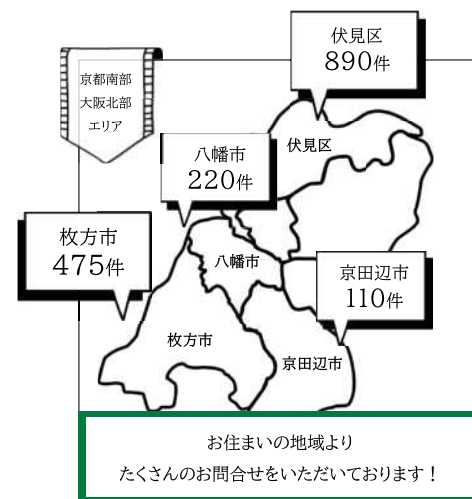

結露対策

0120-110-364

メール kyoto@itokensou.co.jp

HP <https://itokensou.co.jp/>